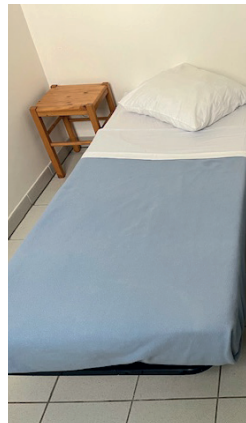

CAMPING** Les Gatinelles

GÎTE MEUBLÉ 4 personnes

- DESCRIPTION DE L'HÉBERGEMENT -

Les chambres :

2 lits simples (90cm x 190cm)

La pièce de vie :

1 lit superposé

Table et chaises

Ménage : 90€

CAMPING** Les Gatinelles

GÎTE MEUBLÉ 6 personnes - PMR

- DESCRIPTION DE L'HÉBERGEMENT -

Les chambres :

Chambre 1 : 2 lits simples (90cm x 190cm)
Chambre 2 : 1 lit superposé

La pièce de vie :

1 canapé convertible tiroir
Table et chaises
Placard
Évier
Hotte
Réfrigérateur-congélateur
Micro-ondes
Plaque de cuisson
Cafetière et bouilloire
Vaisselle